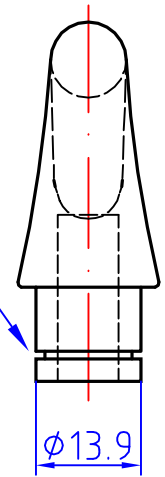

Einstich 1,1mm breit

86 S & B Beschläge GmbH